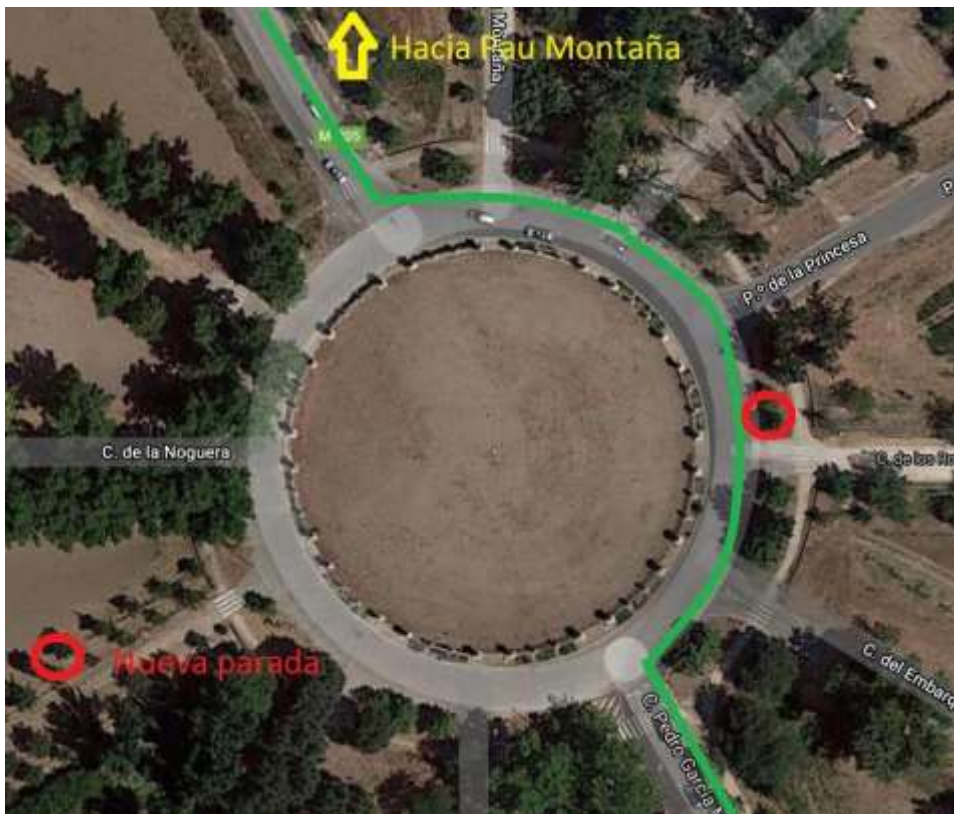

AVISO IMPORTANTE

NUEVA PARADA EN LA LÍNEA URBANA L4 DE

ARANJUEZ DESDE EL 22 DE SEPTIEMBRE DE 2021

Desde el próximo miércoles 22 de septiembre de 2021, la línea 4 servicio urbano de Aranjuez comenzará a efectuar parada en la rotonda de las 12 calles, **únicamente** cuando el servicio se dirija **sentido Hospital del Tajo – Pau de la Montaña**

➤ PARADA NUEVA:

- 20882 CTRA MADRID – 12 CALLES

➤ LÍNEA AFECTADA: (sentido desde Renfe)

- L4 Renfe – Hospital del Tajo – Pau de la Montaña

902 198 788

Más información: 012 • www.crtm.es

Tu sistema de transportes